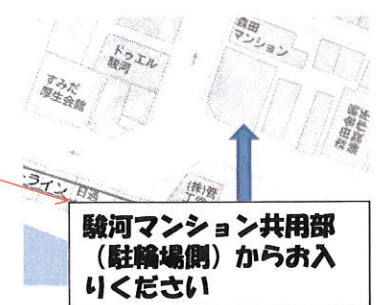

## ★自然素材スペース「空まめの木」会場案内★

住所:東京都墨田区向島1-24-16  
駿河マンション2階  
自然素材スペース「空まめの木」

- ・都営浅草線・京成線  
【押上駅】より 徒歩5分
- ・東武スカイツリーライン  
【東京スカイツリー駅】より 徒歩5分

↑ 自然素材スペース「空まめの木」

6月22日(土)  
午後2時~午後4時